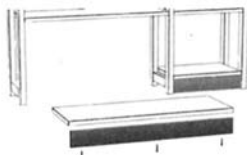

SOKKELILISTA

tuote nro	pit.	€
3131	50	5,40
3132	80	5,40
3133	100	6,00
3134	120	7,10
3231	kulmatasoon 60 x60 x 30	5,40
3232	kulmatasoon 60 x60 x 40	5,40
3233	kulmatasoon 60 x60 x 40/30	5,40

Sokkelilistaa voidaan käyttää hyllystön etu- ja takalistana sekä valolistana.