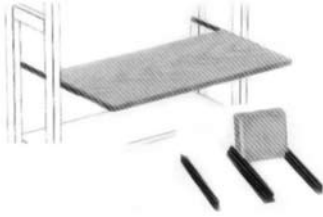

VETOTASOT

tuote nro	pit. x syv.	€
2201	50 x 40	22,70
2202	80 x 40	28,60
2203	100 x 40	35,70
2205	50 x 30	18,40
2206	80 x 30	23,70
2208	CD-pidikepari	2,70

Vetotason mukana kaksi liukukiskoa, mitkä kiinnitetään ruuveilla tikkaisiin. 50 cm:n vetotason voidaan kiinnittää 3 CD-pidikeparia (3 väliä), levykoteloita mahtuu n. 36/51 ja 80 cm:n vetotason 5 CD-pidikeparia, levykoteloita 60/85.