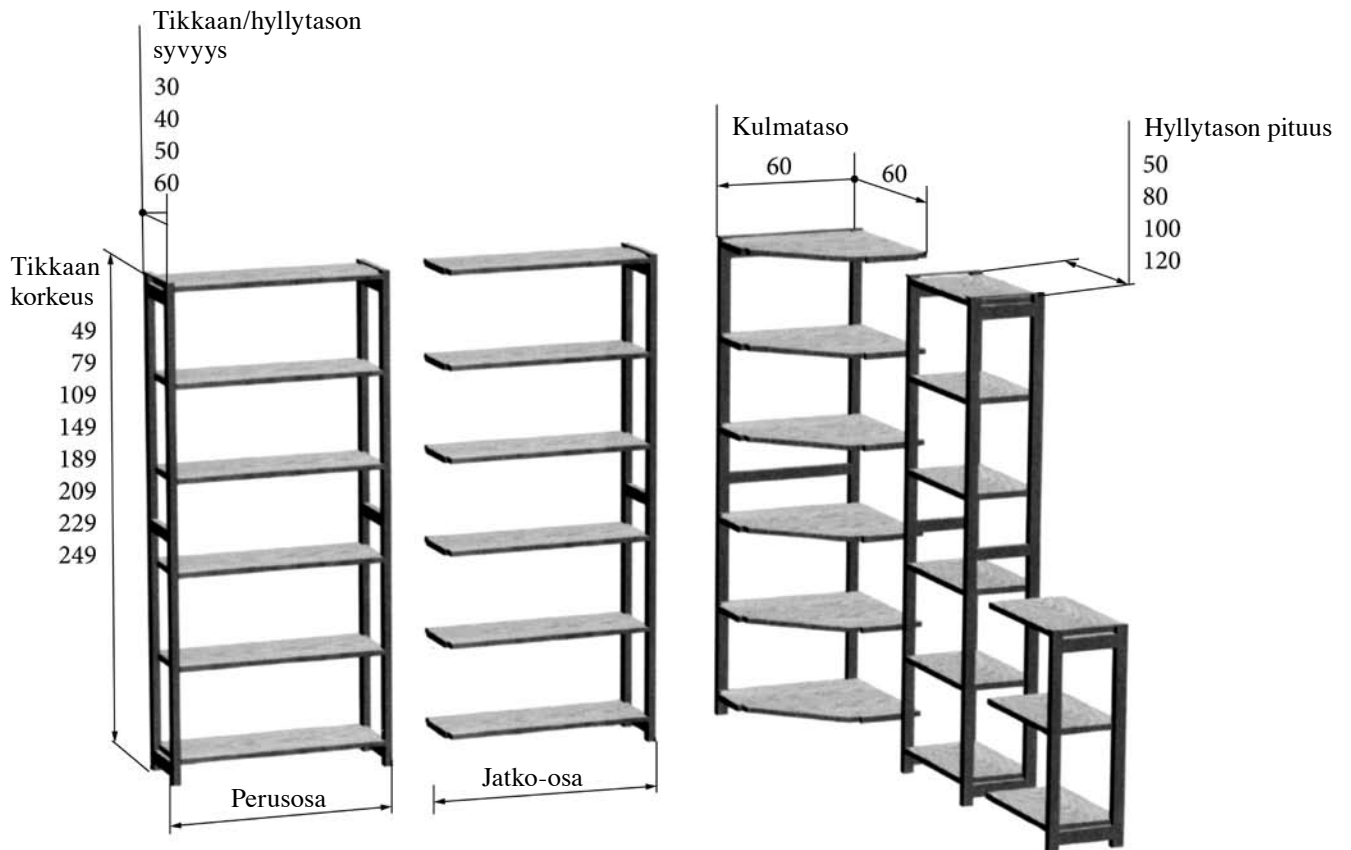

puupeli

**Hinnasto 1.7.2010**

**käytä mielikuvitustasi,  
muunna, täydennä, jatka..**

**kotimainen  
helposti muunneltavissa oleva  
hyllystöjärjestelmä**

Hyllytason pituus	Perusosa	Jatko-osa
50	528 mm	496 mm
80	828 mm	796 mm
100	1028 mm	996 mm
120	1228 mm	1196 mm