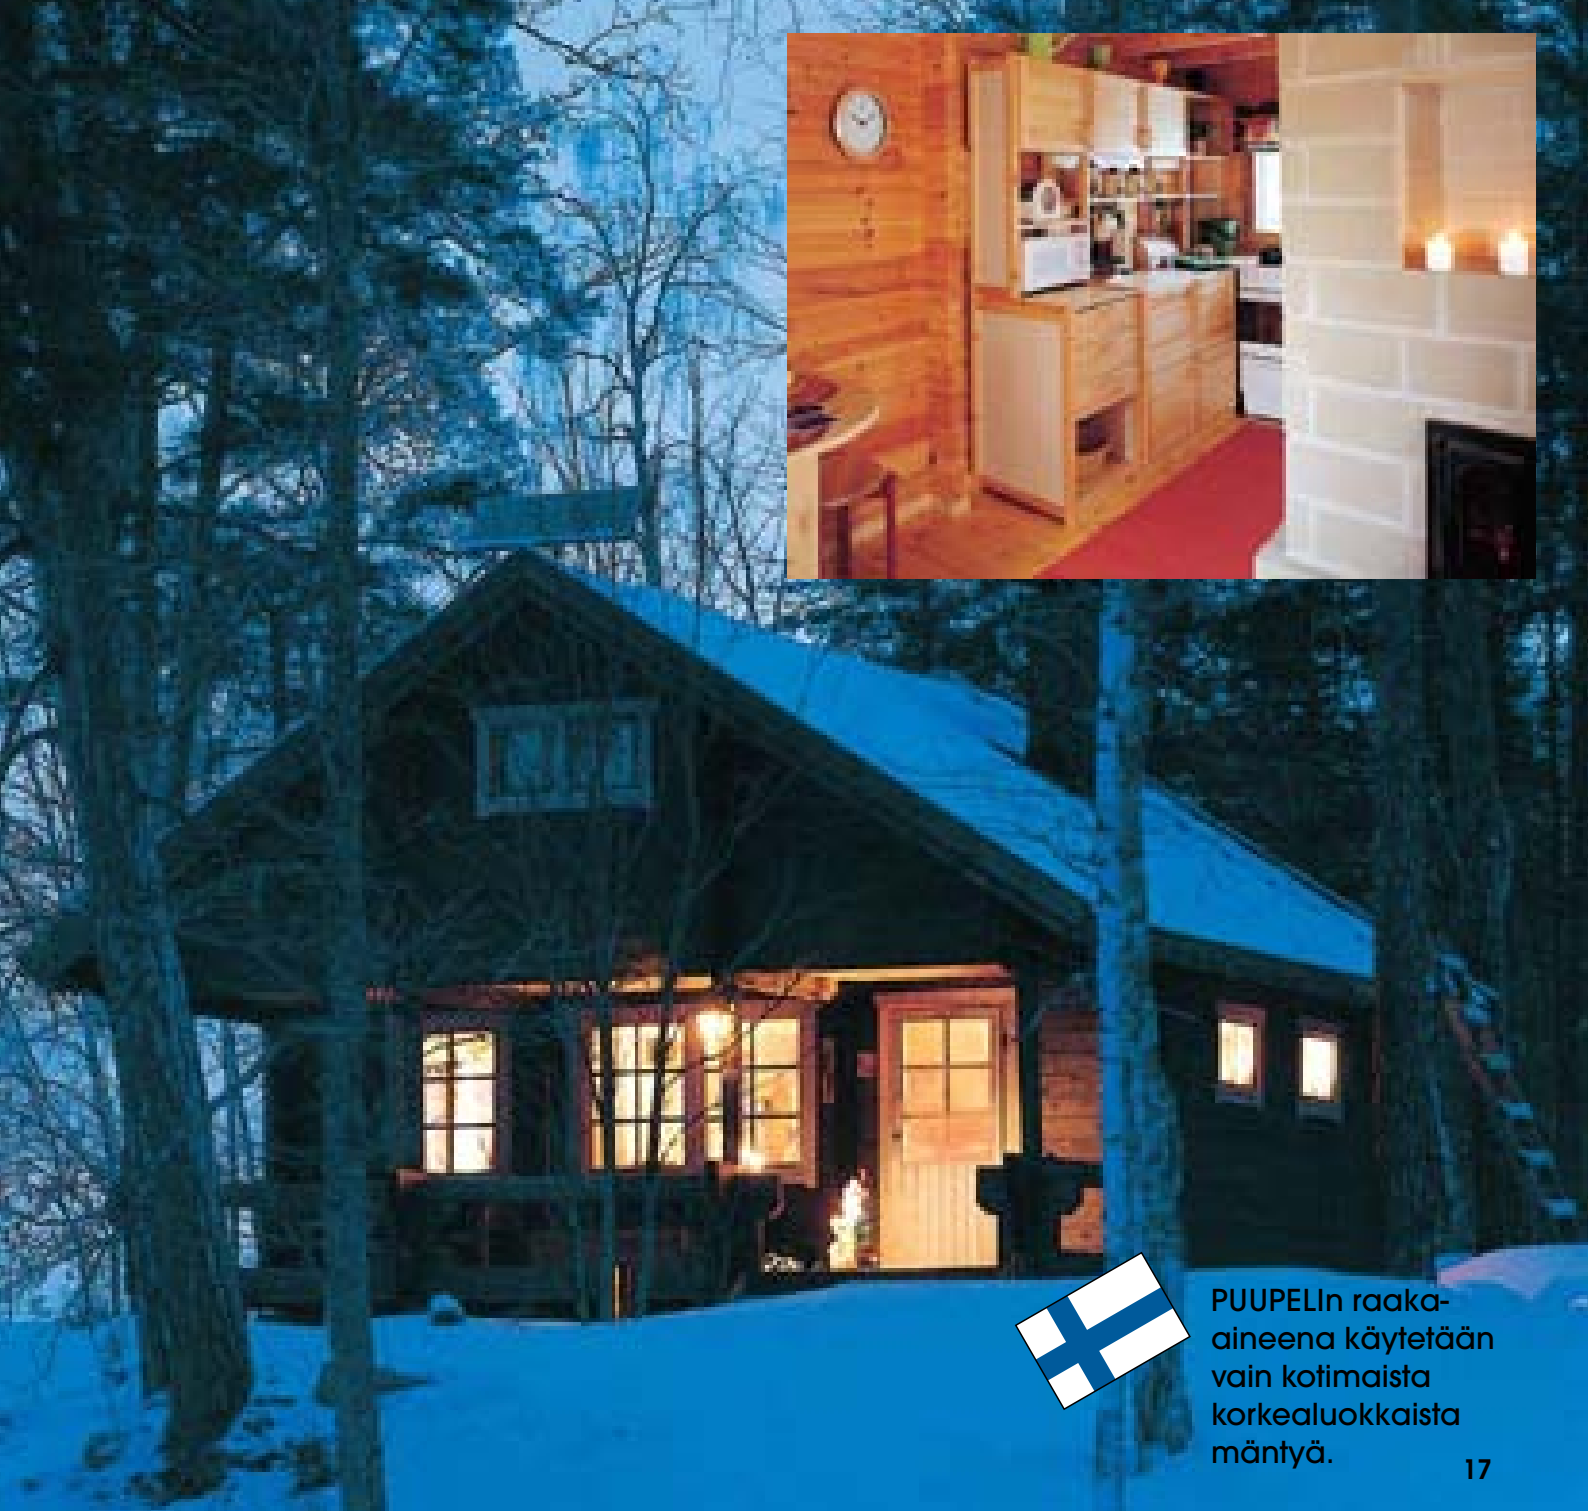

Kesämökillä luonnonläheisyys sekä puun kauneus ja lämpö korostuvat. PUUPELIIllä luot mökillesi mitä parhaimmat puitteet. Järjestelmä muuntuu toiveittesi mukaisiksi ratkaisuksi niin keittiöön, tupaan, makuutiloihin kuin saunankin yhteyteen. Ja nautit olostasi.