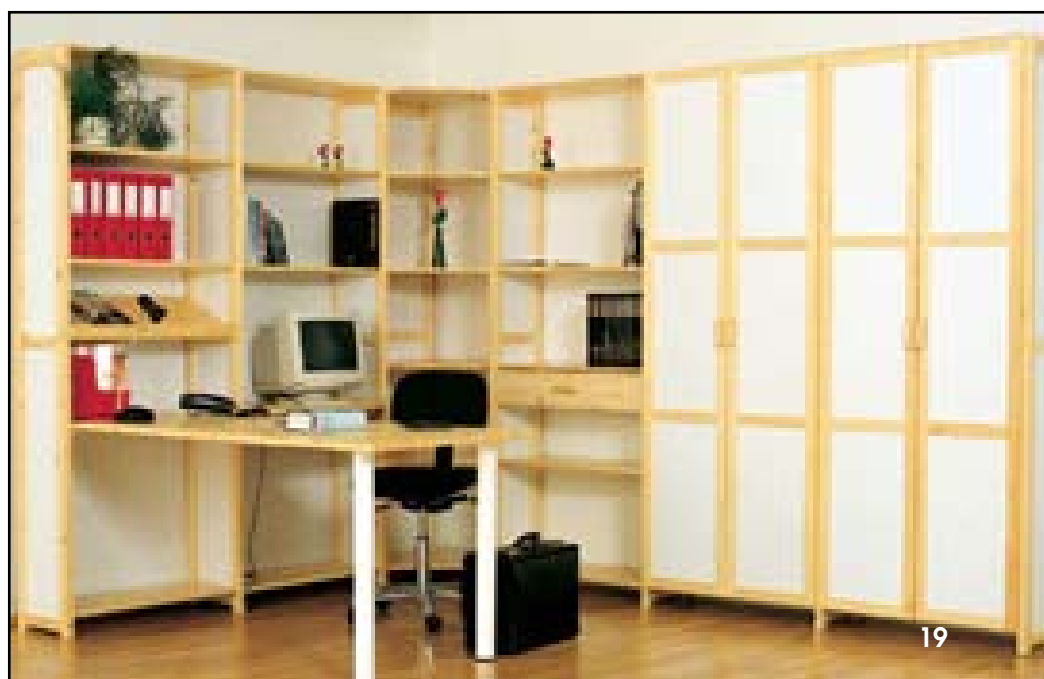

Iso konttori tai kotitoimisto, ei sillä väliä. PUUPELI on aina toimiva ratkaisu. Järjestelmän säätövara sallii jokaiselle erikseen ergonomisesti oikean ja viihtyisän työympäristön, missä jokaisella asialla on oma paikkansa ja tilansa. Papereille, mapeille ja toimistotarvikkeille ovat omat käytännölliset ratkaisunsa.

**TEHOKAS JA
TOIMIVA**