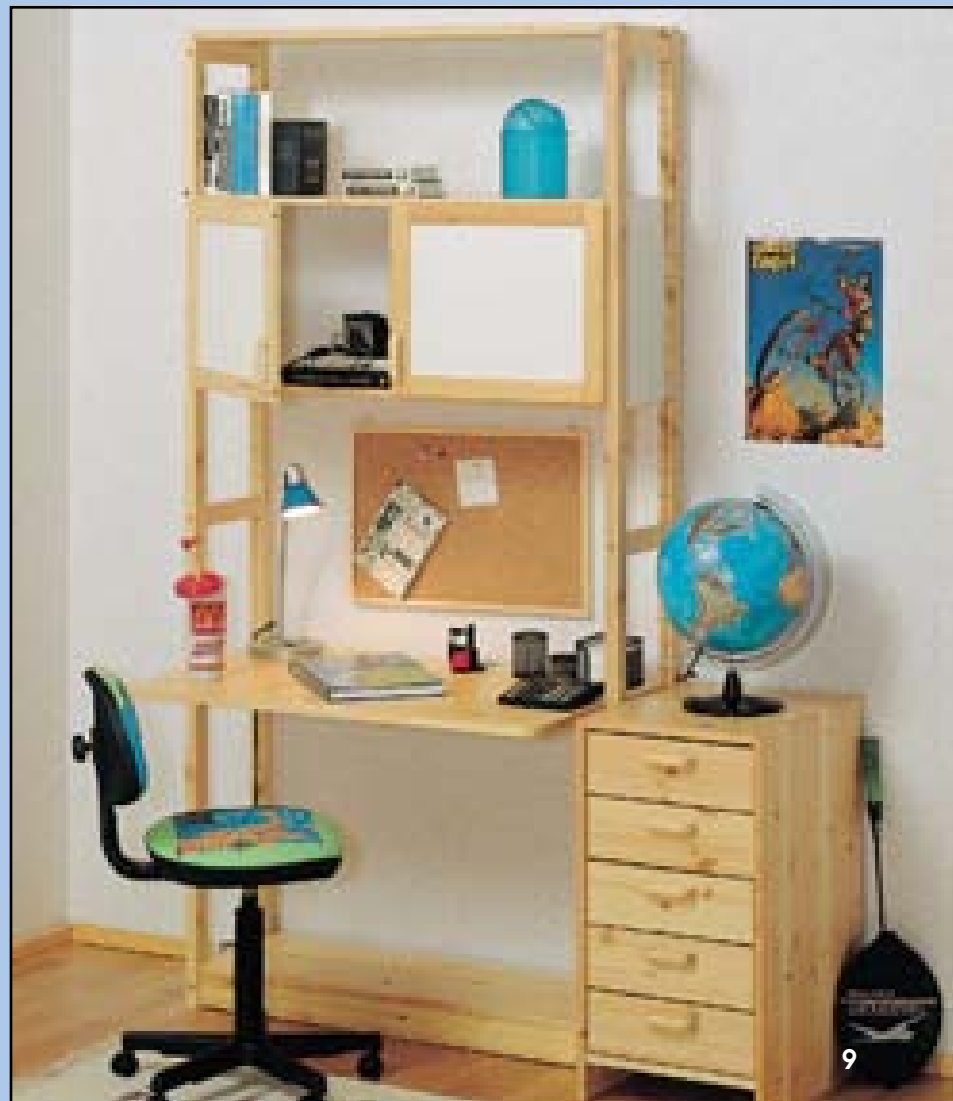

puupeli

Eteiseen on mukava tulla, kun kaikki on järjestyksessä. PUUPELListä voit suunnitella niin pieneen, kuin avaraankin eteiseen sopivat ratkaisut. Vaatteet ja kengät saa piiloon tai näkyviin, hatuille ja hanskoille on laatikostot tai hyllyt, puhelimelle tai peilille löytyy tilaa. Ihan miten haluat. Säilytystilaa ei ole koskaan liikaa.

Kotimainen
tuote

Minkälainen
eteinen
Sinulla on?

PUUPELI kasvaa lastesi myötä vauvasta opiskelijaksi, olipa heidän tarpeensa mitä vain. Laatikostot, pöytätasot tai tietokoneen vaatimat kalusteet ovat helposti liitettävissä järjestelmään. Lelut, vaatteet ja harrastusvälineet saa pidettyä järjestyksessä. Anna lapsesi suunnitella oma huoneensa tai tilansa.

Kotimainen ja turvallinen

PUUPELIN pintakäsittely ei sisällä formaldehydiä. Siten tuotteet sopivat myös allergeikoille.

Lämmintä puuta, peiliovet lasia, puuta tai valkeaa pintaa, erkkereitä ja laatikostoja, kaappeja ja kirjahyllyjä. Video, televisio ja äänentoistolaitteet paikoilleen. Levyille, kaseteille, lehdille ja kirjoille sopivat ratkaisut hyllyineen, kulmineen ja pöytätasoinen.