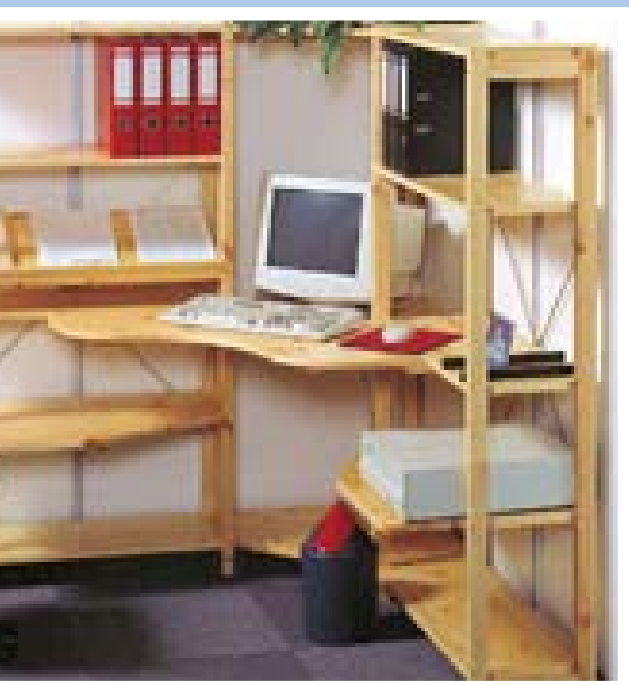

puupeli

Eteiseen on mukava tulla, kun kaikki on järjestyksessä. PUUPELListä voit suunnitella niin pieneen, kuin avaraankin eteiseen sopivat ratkaisut. Vaatteet ja kengät saa piiloon tai näkyviin, hatuille ja hanskoille on laatikostot tai hyllyt, puhelimelle tai peilille löytyy tilaa. Ihan miten haluat. Säilytystilaa ei ole koskaan liikaa.

Kotimainen
tuote

Minkälainen
eteinen
Sinulla on?

PUUPELI kasvaa lastesi myötä vauvasta opiskelijaksi, olipa heidän tarpeensa mitä vain. Laatikostot, pöytätasot tai tietokoneen vaatimat kalusteet ovat helposti liitettävissä järjestelmään. Lelut, vaatteet ja harrastusvälineet saa pidettyä järjestyksessä. Anna lapsesi suunnitella oma huoneensa tai tilansa.

Kotimainen ja turvallinen

PUUPELIN pintakäsittely ei sisällä formaldehydiä. Siten tuotteet sopivat myös allergeikoille.

Lämmintä puuta, peiliovet lasia, puuta tai valkeaa pintaa, erkkereitä ja laatikostoja, kaappeja ja kirjahyllyjä. Video, televisio ja äänentoistolaitteet paikoilleen. Levyille, kaseteille, lehdille ja kirjoille sopivat ratkaisut hyllyineen, kulmineen ja pöytätasoinen.